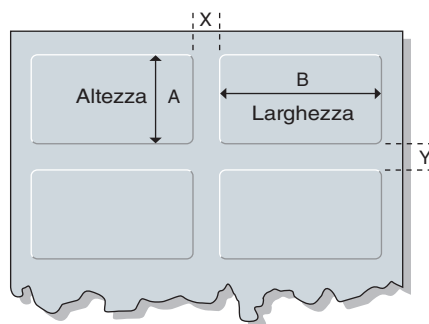

# Etichette fustellate per stampanti laser

Per un corretto utilizzo con qualsiasi stampante laser in commercio, il foglio viene fornito in formato standard A4 (210 x 297 mm) all'interno del quale vengono fustellate le etichette. Queste ultime sono realizzate in diversi materiali: poliestere argento o bianco, carta bianca e colorata, film acrilico distruttibile. Nella tabella sono rappresentati i formati abitualmente più richiesti e considerati standard, ma etichette con dimensioni su specifica richiesta del cliente possono essere prodotte anche in modesti quantitativi. I migliori risultati di stampa si ottengono utilizzando toner originali e stampanti dotate di buone guide laterali che garantiscano l'introduzione corretta dei fogli nella stampante.

ETICHETTA		Spazio fra etichette		Numero etichette per:		
altezza (A) mm	base (B) mm	orizz. (X) mm	vertic. (Y) mm	colonna	riga	foglio
5	17	2	2,4	40	10	400
6	20	3	2,2	36	8	288
6	23	2	2,2	36	8	288
6	30	2	2,2	36	6	216
6	38	2	2,2	36	5	180
6	45	2	2,2	36	4	144
6	50	20	2,2	36	3	108
7	7	7	4,9	25	28	700
7	19	2	2,3	32	9	288
8	198	-	2,6	28	1	28
8,5	8,5	2	4	24	16	384
10	10	2	2,4	24	16	384
10	25	2	2,4	24	7	168
10	32	2	2,4	24	6	144
10	50	2	2,4	24	4	96
10	76	10	2,4	24	2	48
11	12	2	3,1	21	15	315
13	20	4	3,5	18	8	144
13	25	3	3,5	18	7	126
19	8	2	3,8	13	20	260
19	13	2	3,8	13	12	156
19	25	3	3,8	13	7	91
19	38	3	3,8	13	5	65
25	50	10	4,7	10	3	30
25	64	3	4,7	10	3	30
25	70	16	4,7	10	2	20
25	92	3	4,7	10	2	20
32	50	10	5,1	8	3	24
35	64	3	5,1	7	3	21
37	13	3	5,4	7	12	84
37	20	2	5,4	7	9	63
37	70	16	5,4	7	2	14
38	92	3	4,4	7	2	14
48	48	2	11,4	5	4	20
48	61	3	11,4	5	3	15
51	76	10	8,4	5	2	10
60	60	7	14,2	4	3	12
65	48	2	9,2	4	4	16
65	98	3	9,2	4	2	8
70	72	22	4,2	4	2	8
Ø10		2	3,5	22	16	352
Ø15		2	3,6	16	12	192
Ø25		7	4,7	10	6	60

n.30 - 25 x 50 mm

n.65 - 19 x 38 mm

n.288 - 6 x 20 mm

n.180 - 6 x 38 mm

n.168 - 10 x 25 mm

n.126 - 13 x 25 mm

n.108 - 6 x 50 mm

n.48 - 10 x 76 mm